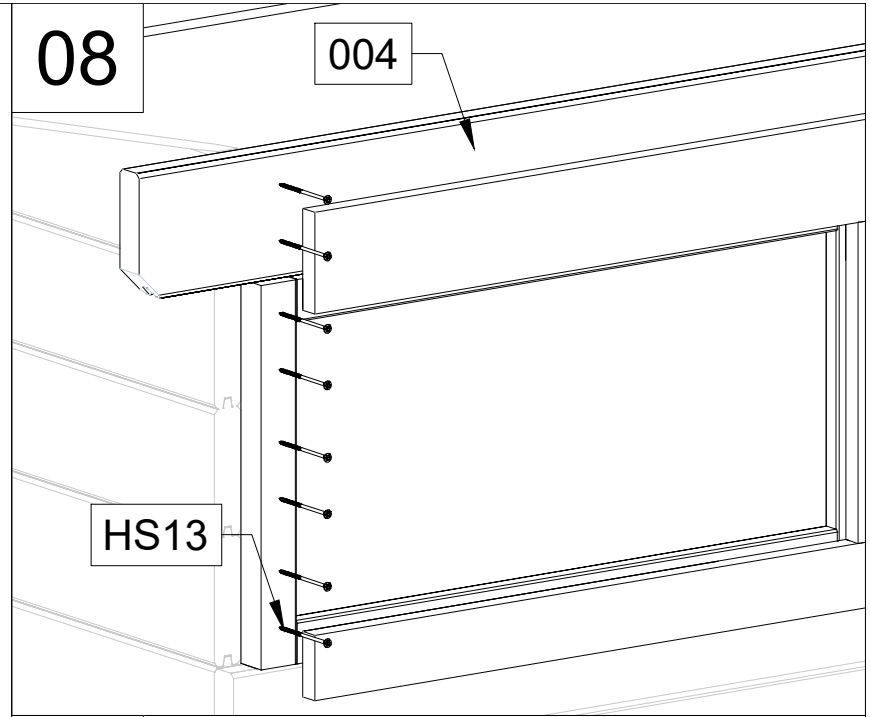

Art. Nr. 2851396

22.02.2024