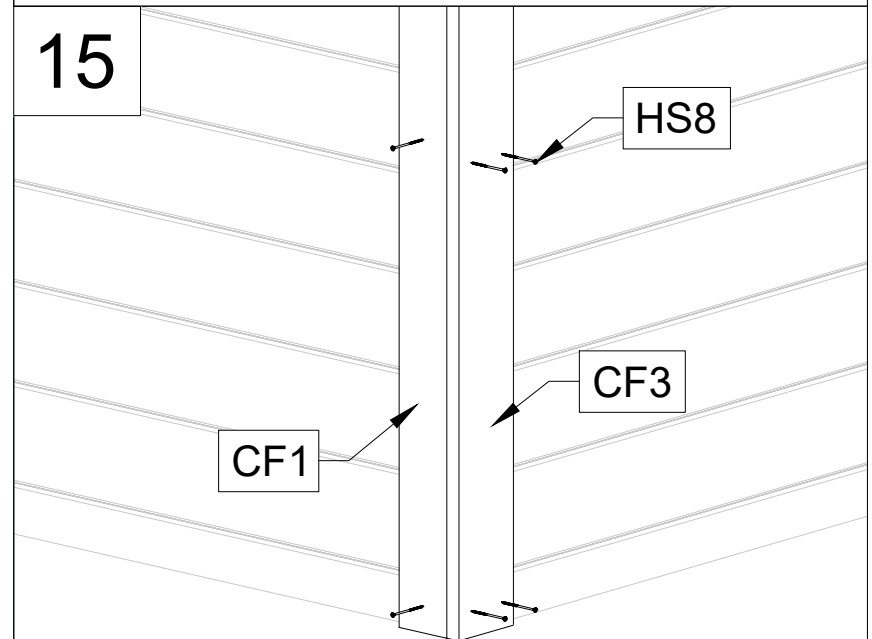

Art. Nr. 2851396

14

15

22.02.2024