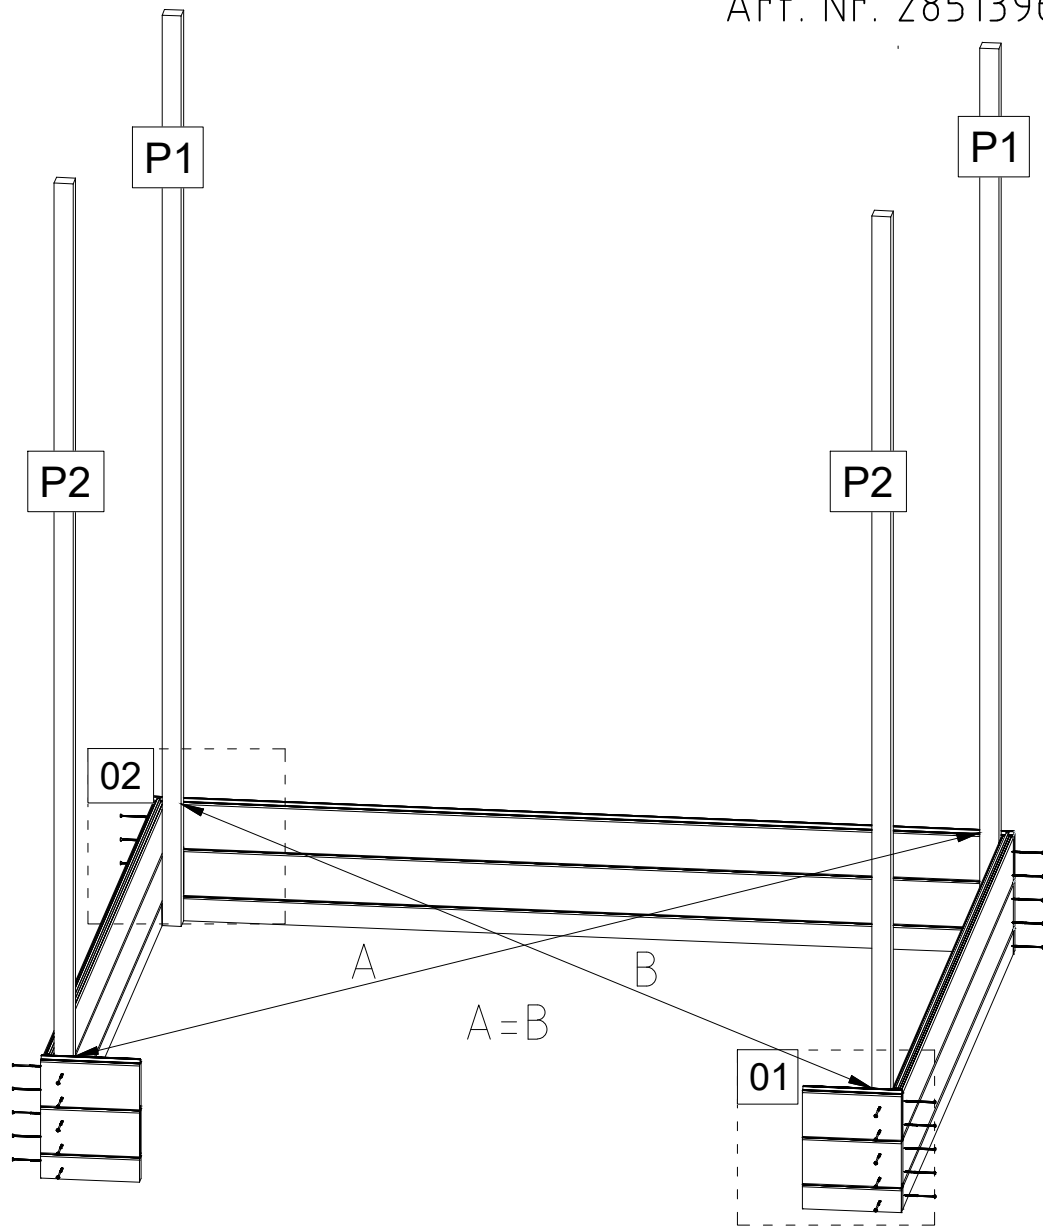

Art. Nr. 2851396