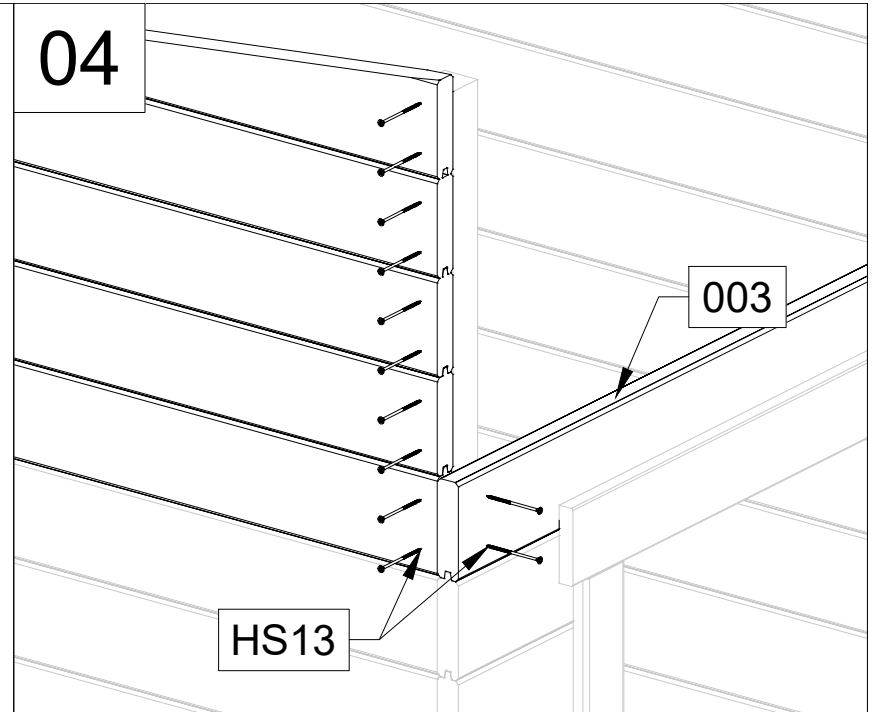

Art. Nr. 2851396