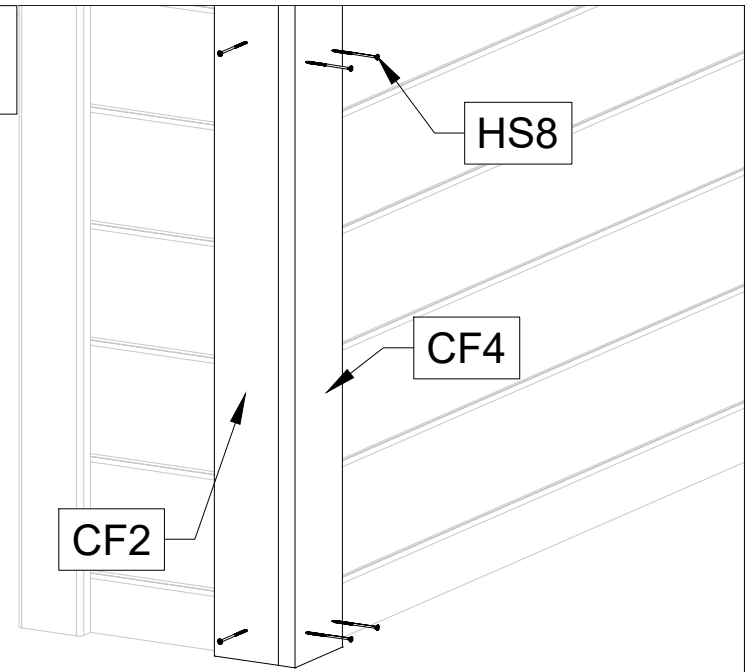

Art. Nr. 2851396

14

15

22.02.2024