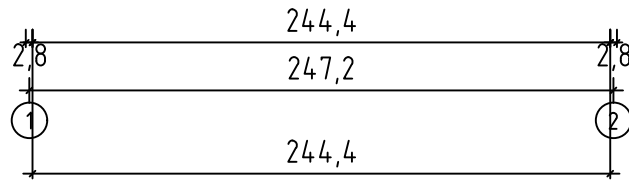

Art. Nr. 2851396