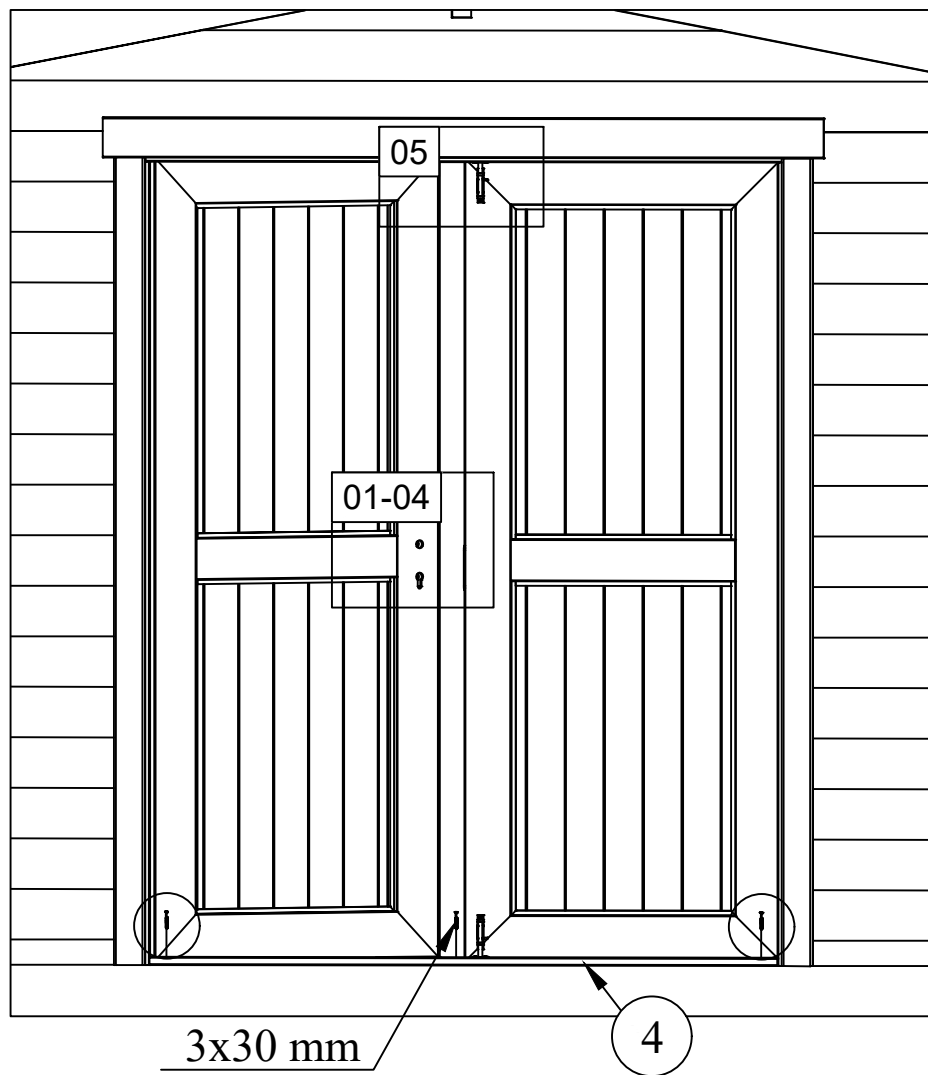

Glass size - Glasgröße - Taille de la vitre - Misura del vetro - Glas afmeting - Klaasi mõõt: 588x280 mm

Pos	27.11.2017	Piece list - Stückliste - Liste des pièces - Elementi - Stuklijst - Tükitabel 14.94x1850 TUL.2.050.IVP.MX28 TA+28	1/2	Q	P (mm)	L (mm)
		  <p>1418x1792 mm</p>				
1	Upper door jamb - Türrahmen oben - Cadre de porte supérieur - Telaio superiore della porta - Bovendorpel - Ukse ülemine leng		1	66x100	1628	
2	Left door jamb - Türrahmen links - Cadre de porte gauche - Telaio montante sinistro della porta - Linkerstijl deurframe - Ukse vasak leng		1	66x80	1850	
3	Right door jamb - Türrahmen rechts - Cadre de porte droit - Telaio montante destro della porta - Rechterstijl deurframe - Ukse parem leng		1	66x80	1850	
4	Doorstep - Swelle - Barre de seuil - Soglia della porta - Deurdorpel - Lävepakk		1	18x18	1418	
5	Connection strip - Deckleiste - Baguette de battement - Profilo verticale della porta - Stulplijst - Kokkuvaltsiliist		1	13x32	1812	