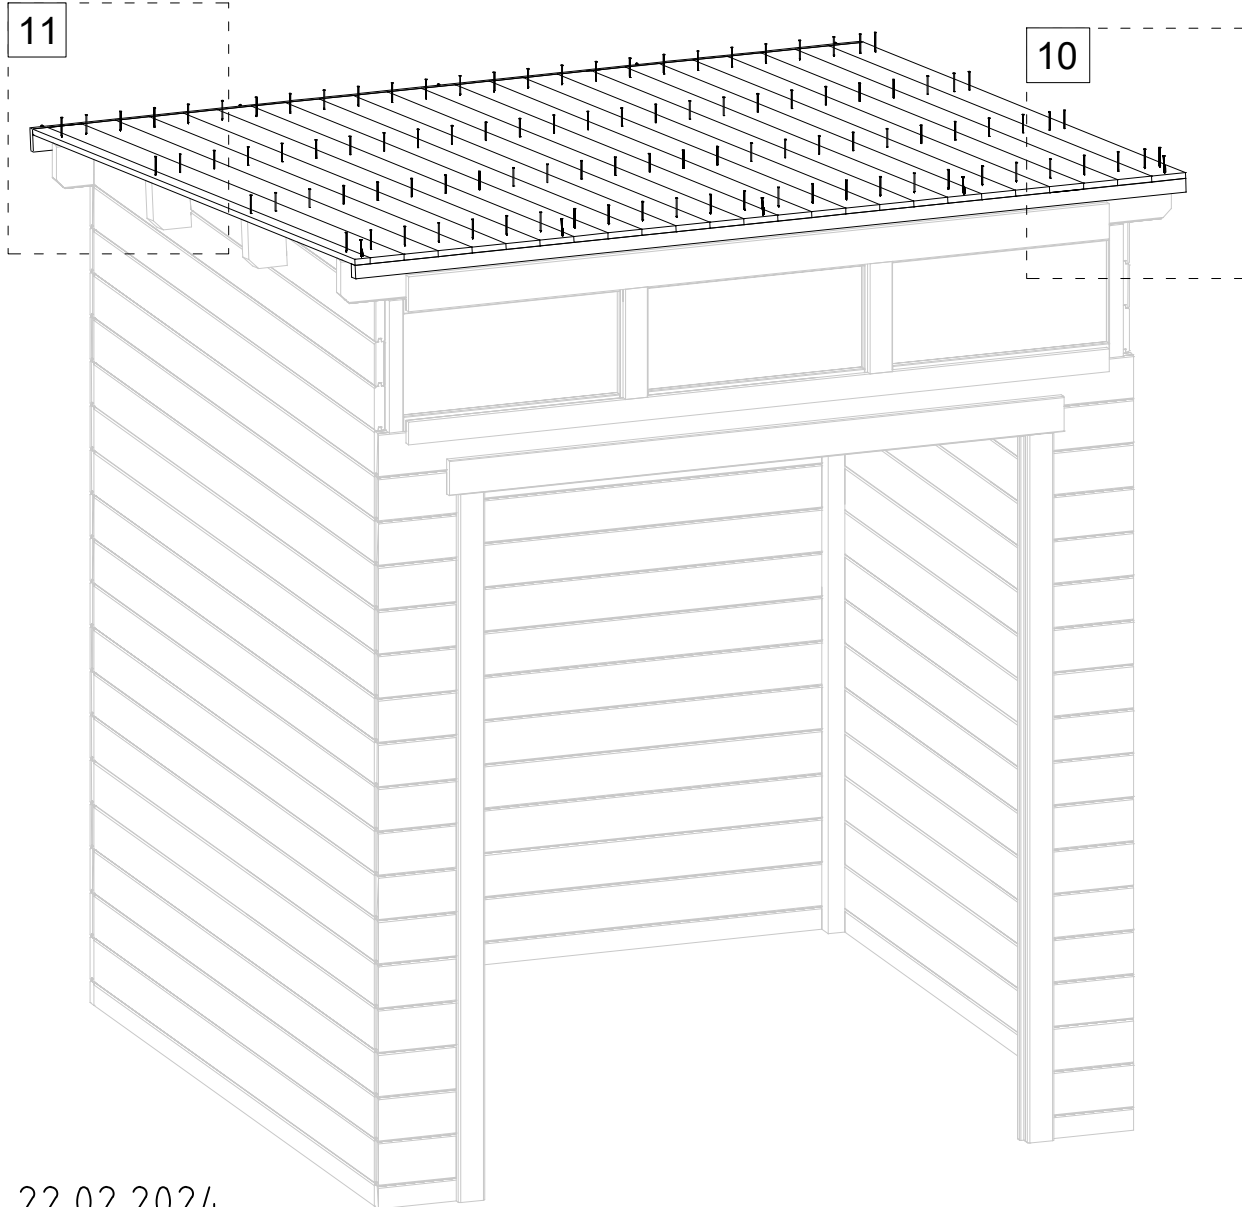

Art. Nr. 2851396

11

10

10