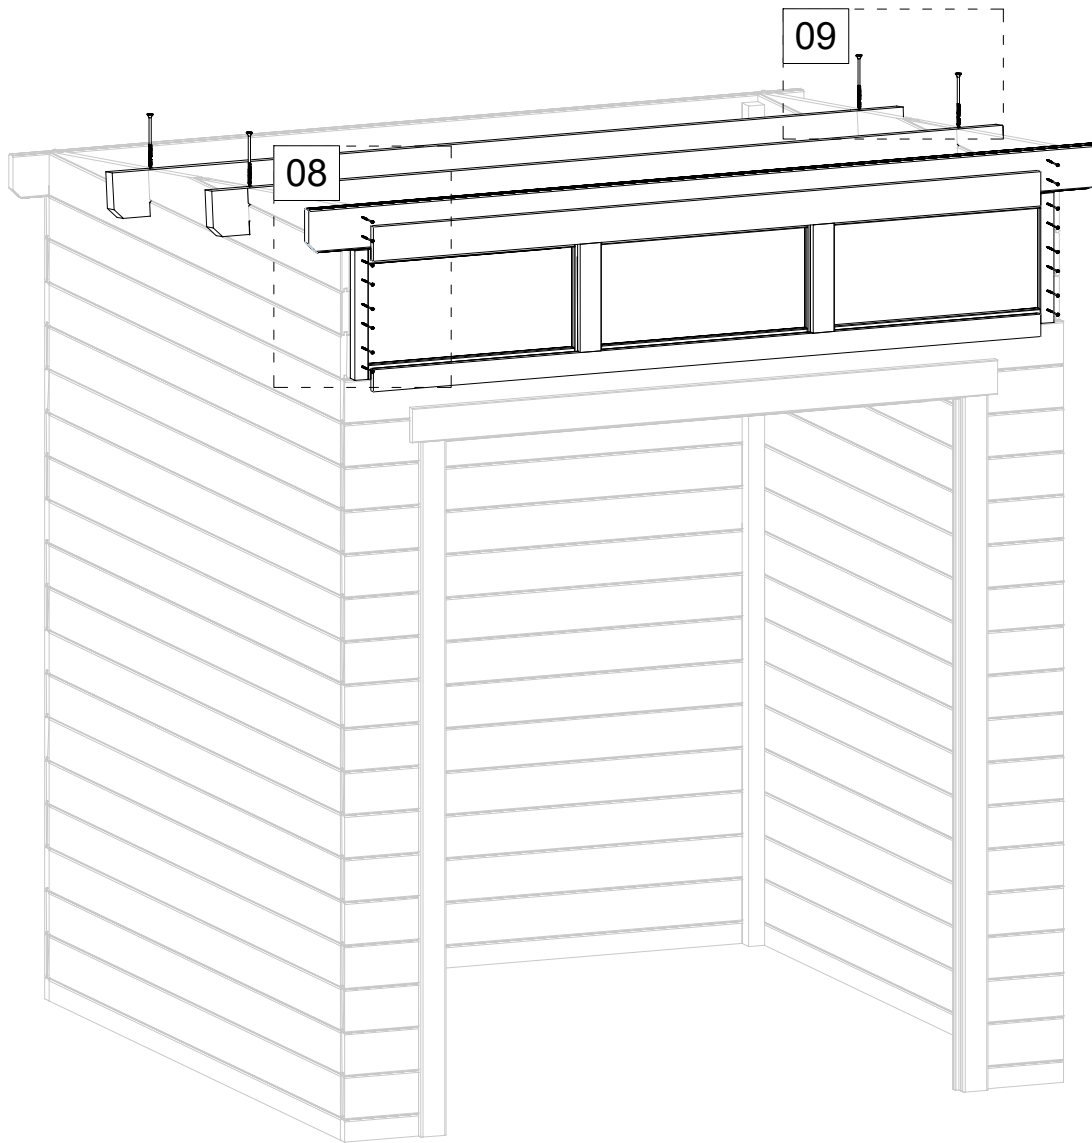

Art. Nr. 2851396

22.02.2024