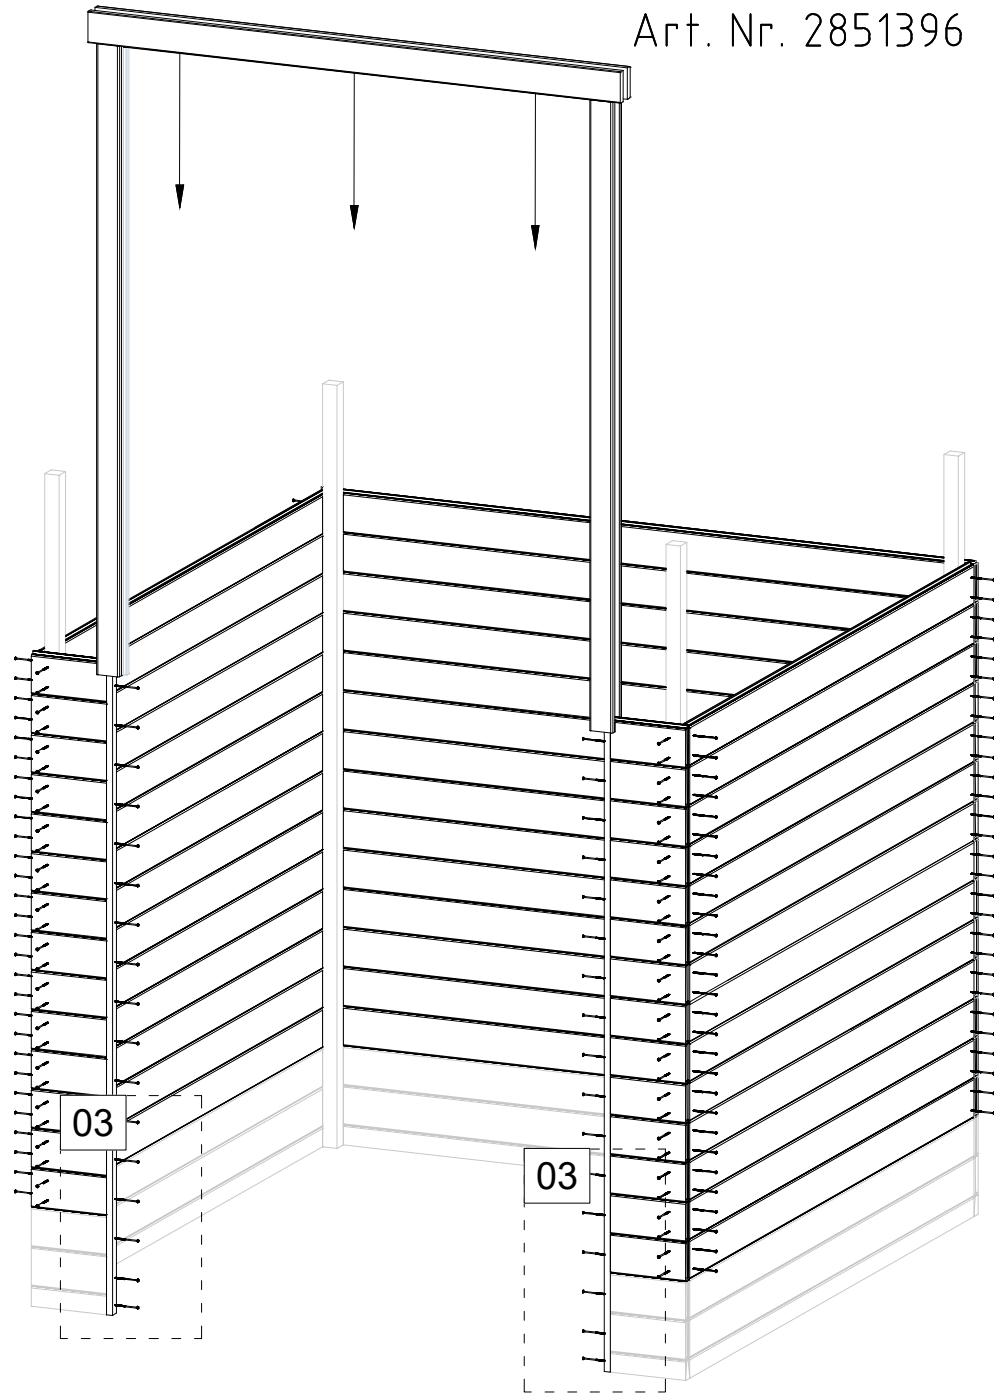

Art. Nr. 2851396