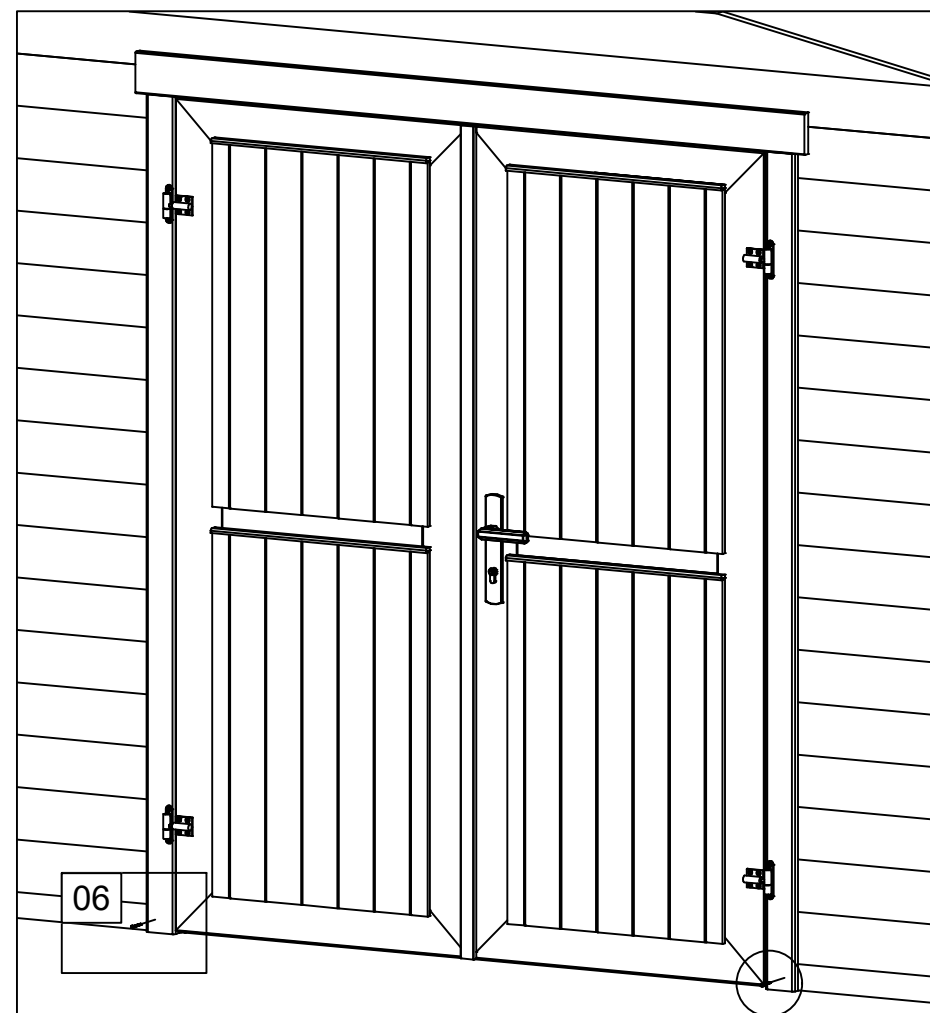

Glass size - Glasgröße - Taille de la vitre - Misura del vetro - Glas afmeting - Klaasi mõõt: 588x280 mm

Pos	27.11.2017	Piece list - Stückliste - Liste des pièces - Elementi - Stuklijst - Tükitabel 14.94x1850 TUL.2.050.IVP.MX28 TA+28	1/2	Q	P (mm)	L (mm)
		  <p>1418x1792 mm</p>				
1	Upper door jamb - Türrahmen oben - Cadre de porte supérieur - Telaio superiore della porta - Bovendorpel - Ukse ülemine leng		1	66x100	1628	
2	Left door jamb - Türrahmen links - Cadre de porte gauche - Telaio montante sinistro della porta - Linkerstijl deurframe - Ukse vasak leng		1	66x80	1850	
3	Right door jamb - Türrahmen rechts - Cadre de porte droit - Telaio montante destro della porta - Rechterstijl deurframe - Ukse parem leng		1	66x80	1850	
4	Doorstep - Swelle - Barre de seuil - Soglia della porta - Deurdorpel - Lävepakk		1	18x18	1418	
5	Connection strip - Deckleiste - Baguette de battement - Profilo verticale della porta - Stulplijst - Kokkuvaltsiliist		1	13x32	1812	