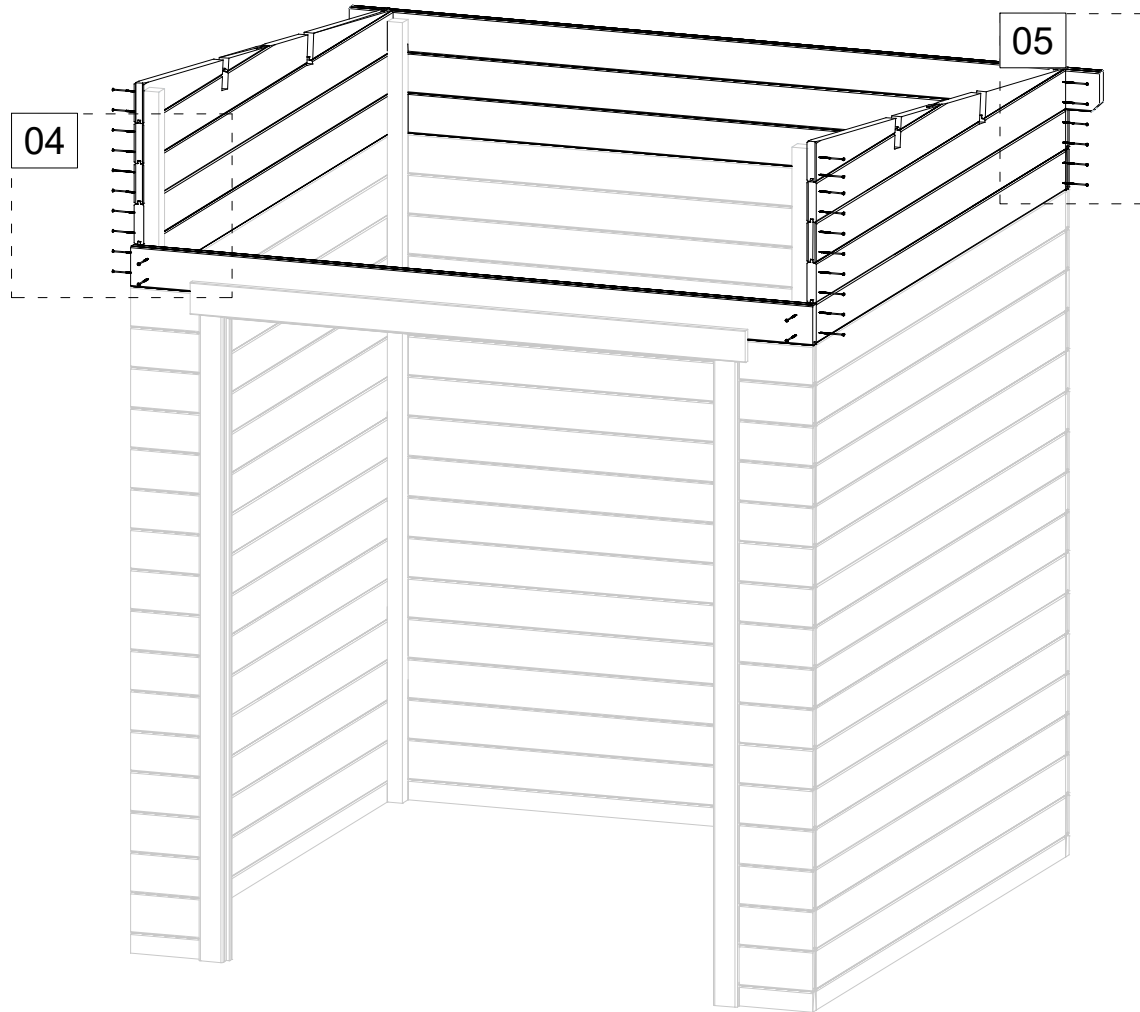

Art. Nr. 2851396