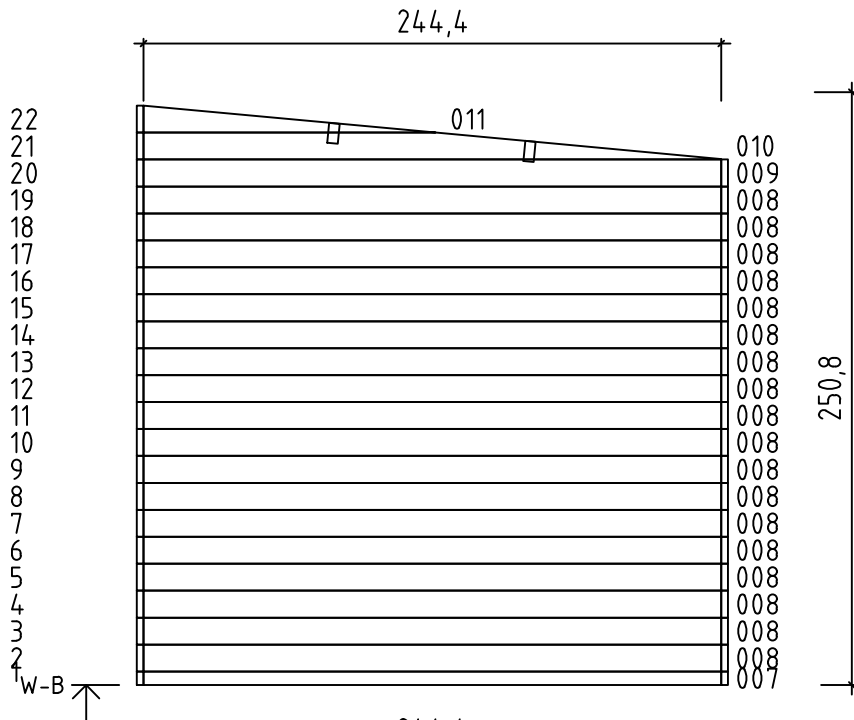

Art. Nr. 2851396