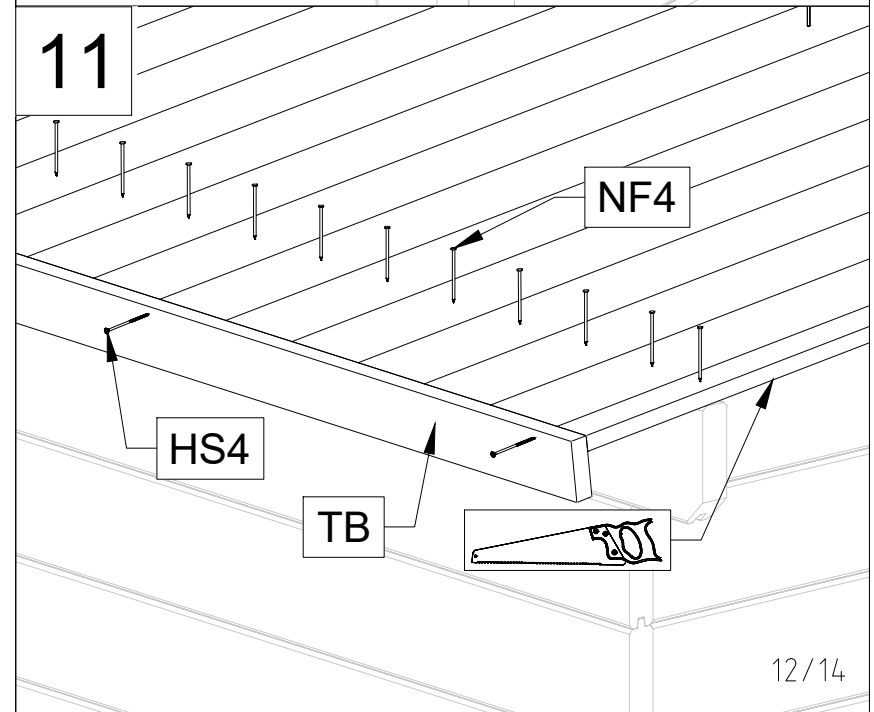

11

10

10

NF4

DRV

HS4

11

NF4

Glass size - Glasgröße - Taille de la vitre - Misura del vetro - Glas afmeting - Klaasi mõõt: 588x280 mm

Pos	27.11.2017	Piece list - Stückliste - Liste des pièces - Elementi - Stuklijst - Tükitabel 14.94x1850 TUL.2.050.IVP.MX28 TA+28	1/2	Q	P (mm)	L (mm)
		  <p>1418x1792 mm</p>				
1	Upper door jamb - Türrahmen oben - Cadre de porte supérieur - Telaio superiore della porta - Bovendorpel - Ukse ülemine leng		1	66x100	1628	
2	Left door jamb - Türrahmen links - Cadre de porte gauche - Telaio montante sinistro della porta - Linkerstijl deurframe - Ukse vasak leng		1	66x80	1850	
3	Right door jamb - Türrahmen rechts - Cadre de porte droit - Telaio montante destro della porta - Rechterstijl deurframe - Ukse parem leng		1	66x80	1850	
4	Doorstep - Swelle - Barre de seuil - Soglia della porta - Deurdorpel - Lävepakk		1	18x18	1418	
5	Connection strip - Deckleiste - Baguette de battement - Profilo verticale della porta - Stulplijst - Kokkuvaltsiliist		1	13x32	1812	