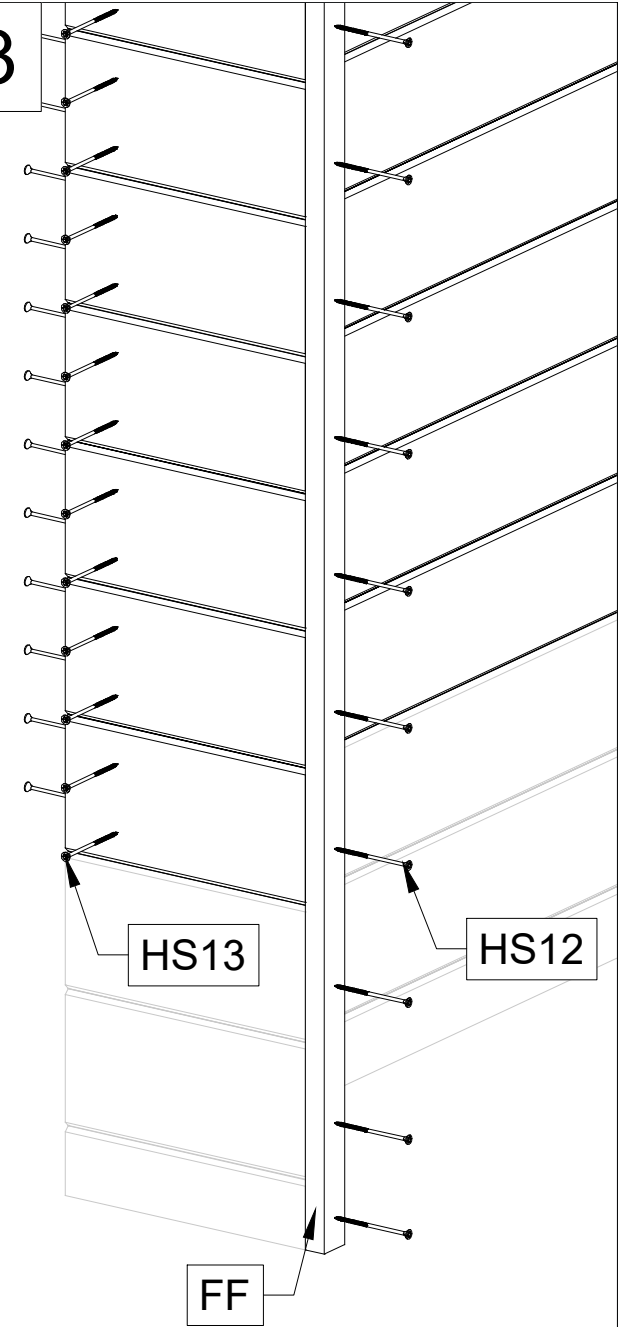

Art. Nr. 2851396

03

HS13

HS12

FF