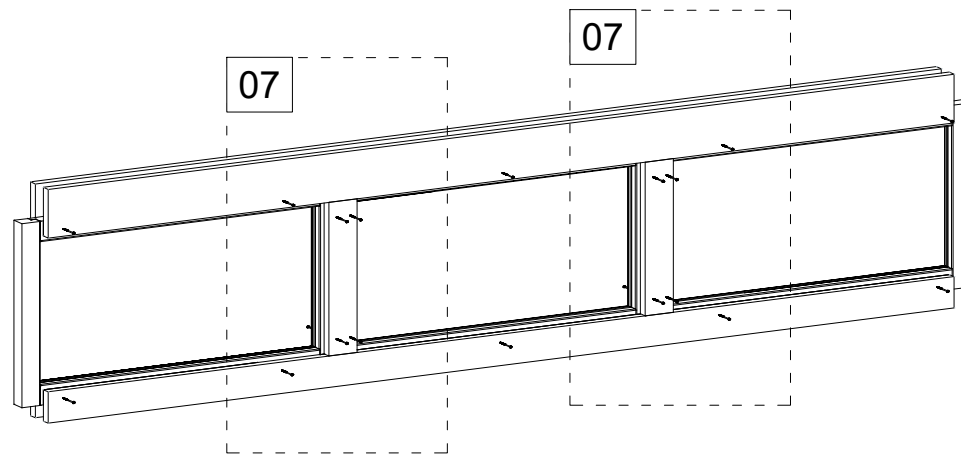

Art. Nr. 2851396

22.02.2024