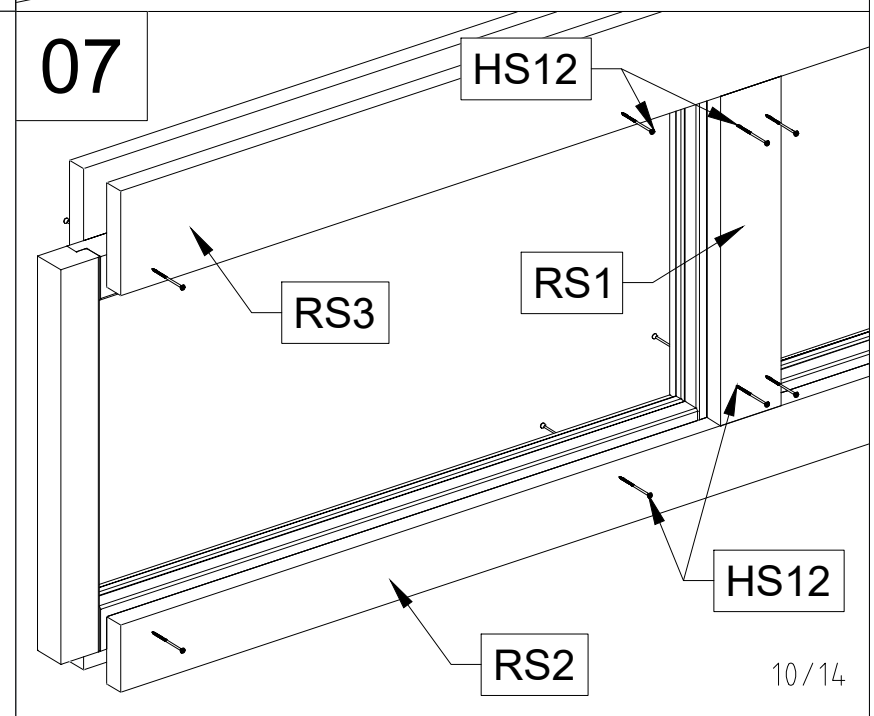

Art. Nr. 2851396

22.02.2024