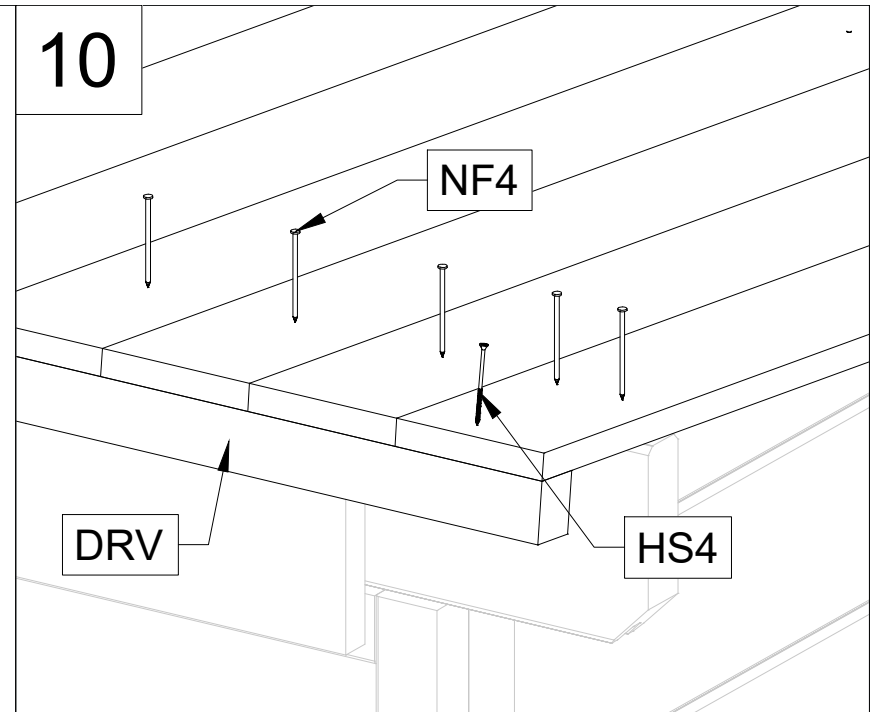

NF4

DRV

HS4

11