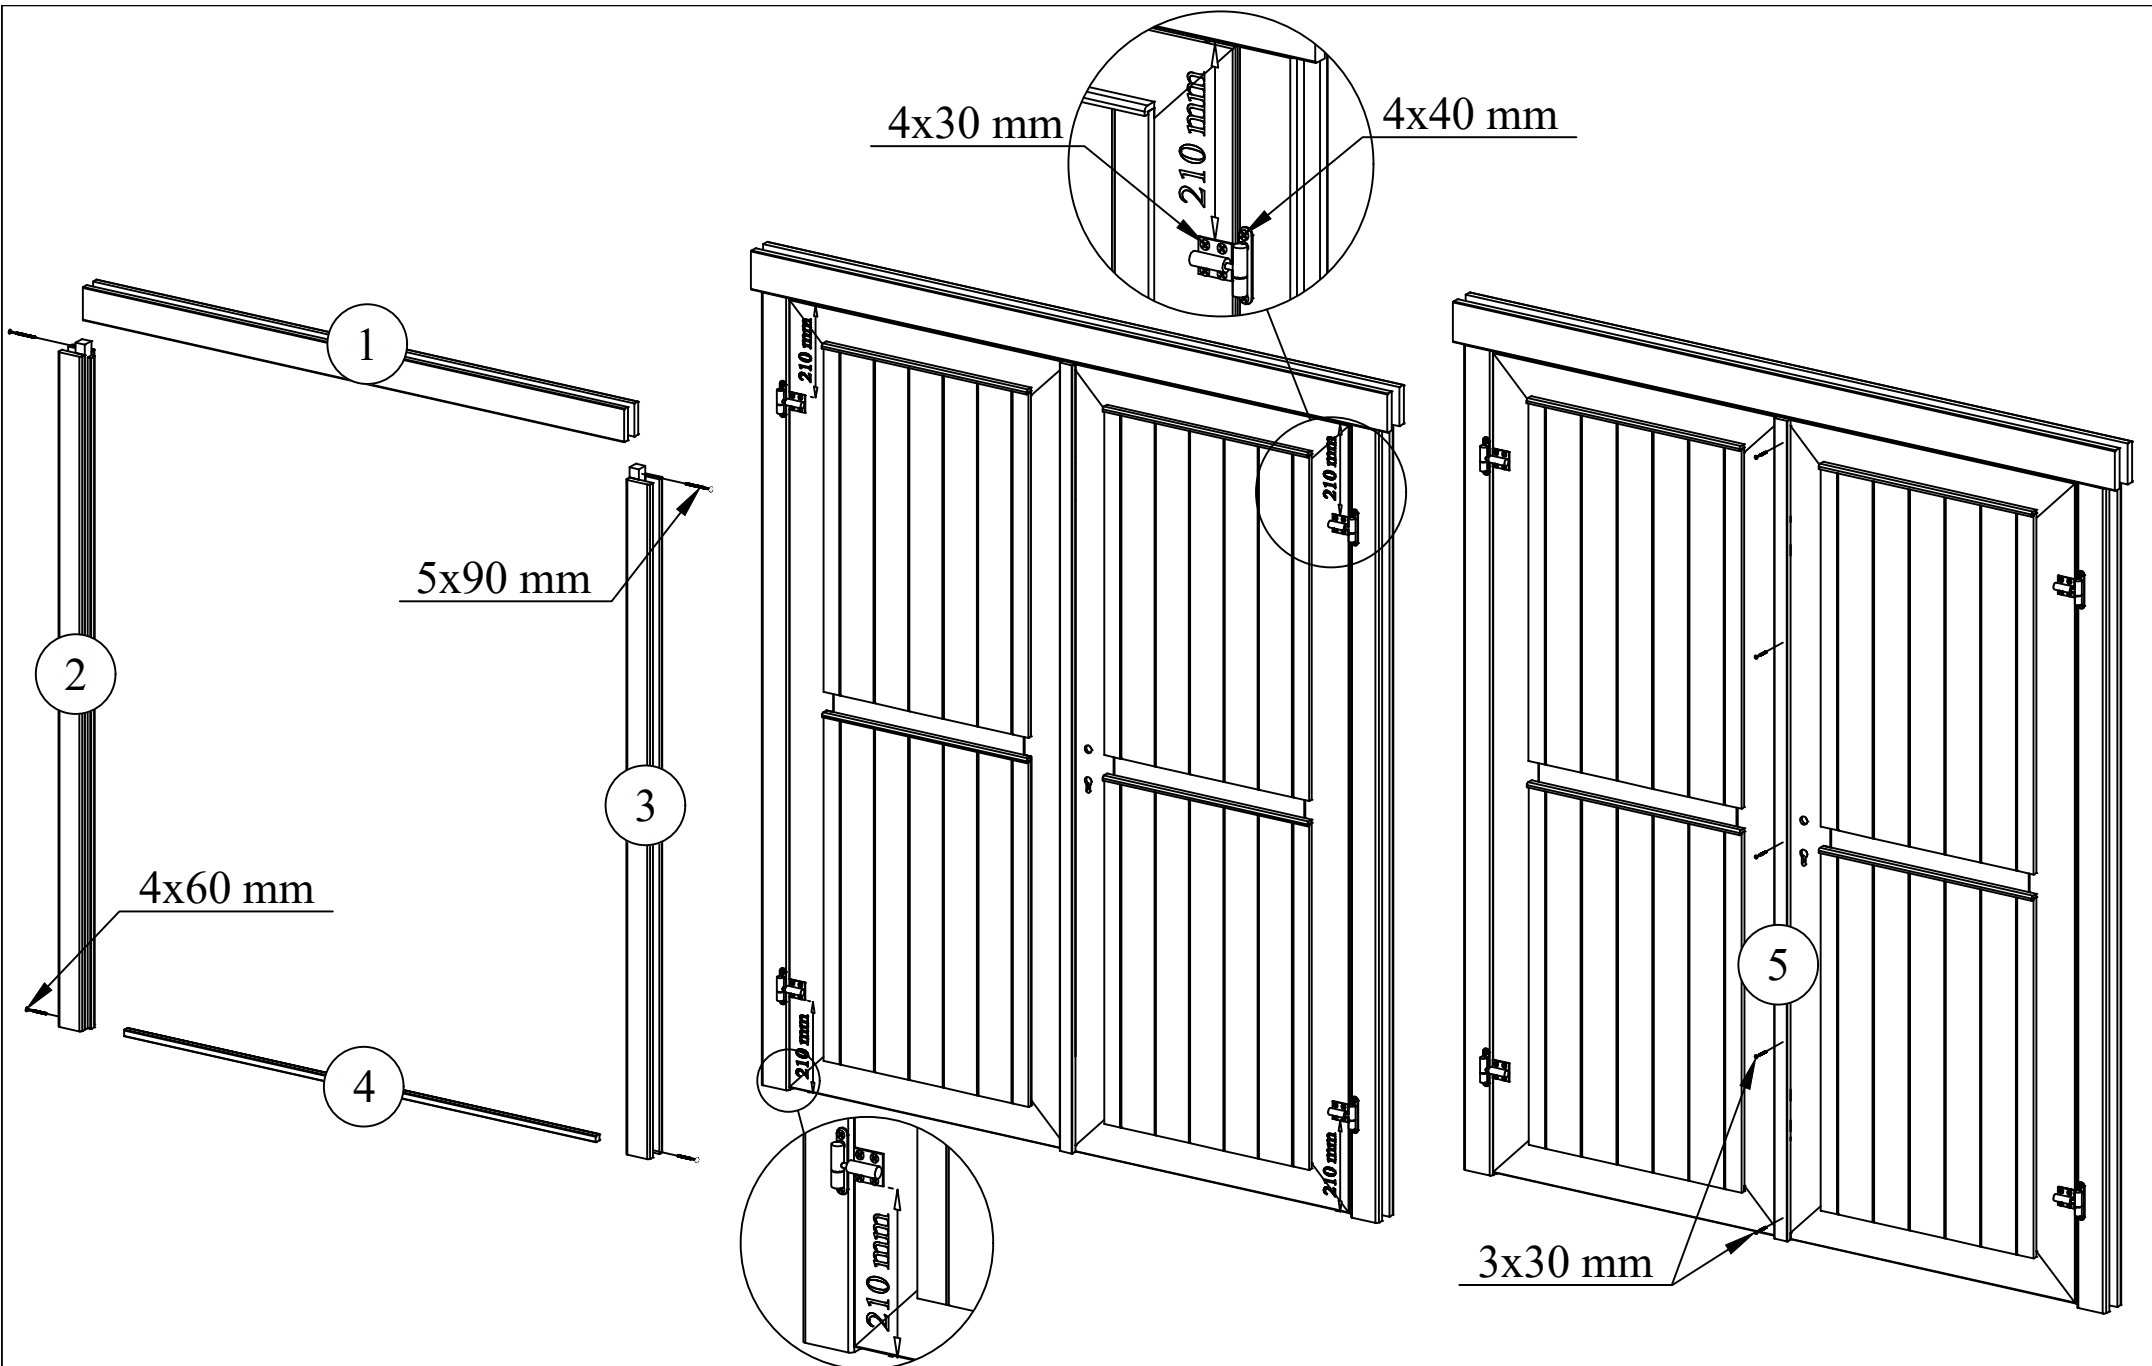

Glass size - Glasgröße - Taille de la vitre - Misura del vetro - Glas afmeting - Klaasi mõõt: 588x280 mm

Pos	27.11.2017	Piece list - Stückliste - Liste des pièces - Elementi - Stuklijst - Tükitabel 14.94x1850 TUL.2.050.IVP.MX28 TA+28	1/2	Q	P (mm)	L (mm)
		  <p>1418x1792 mm</p>				
1	Upper door jamb - Türrahmen oben - Cadre de porte supérieur - Telaio superiore della porta - Bovendorpel - Ukse ülemine leng		1	66x100	1628	
2	Left door jamb - Türrahmen links - Cadre de porte gauche - Telaio montante sinistro della porta - Linkerstijl deurframe - Ukse vasak leng		1	66x80	1850	
3	Right door jamb - Türrahmen rechts - Cadre de porte droit - Telaio montante destro della porta - Rechterstijl deurframe - Ukse parem leng		1	66x80	1850	
4	Doorstep - Swelle - Barre de seuil - Soglia della porta - Deurdorpel - Lävepakk		1	18x18	1418	
5	Connection strip - Deckleiste - Baguette de battement - Profilo verticale della porta - Stulplijst - Kokkuvaltsiliist		1	13x32	1812	