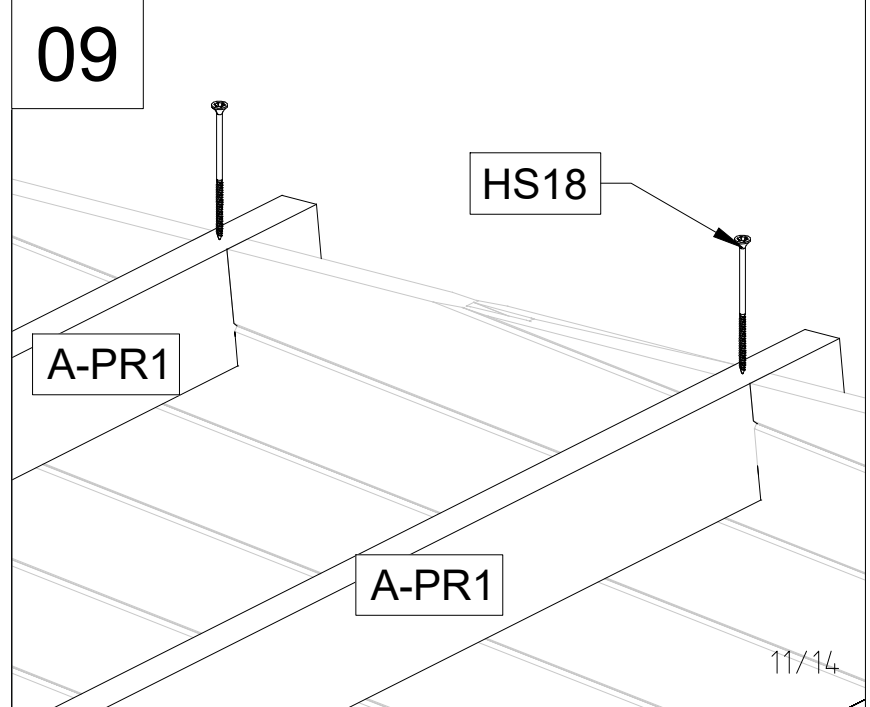

Art. Nr. 2851396

22.02.2024