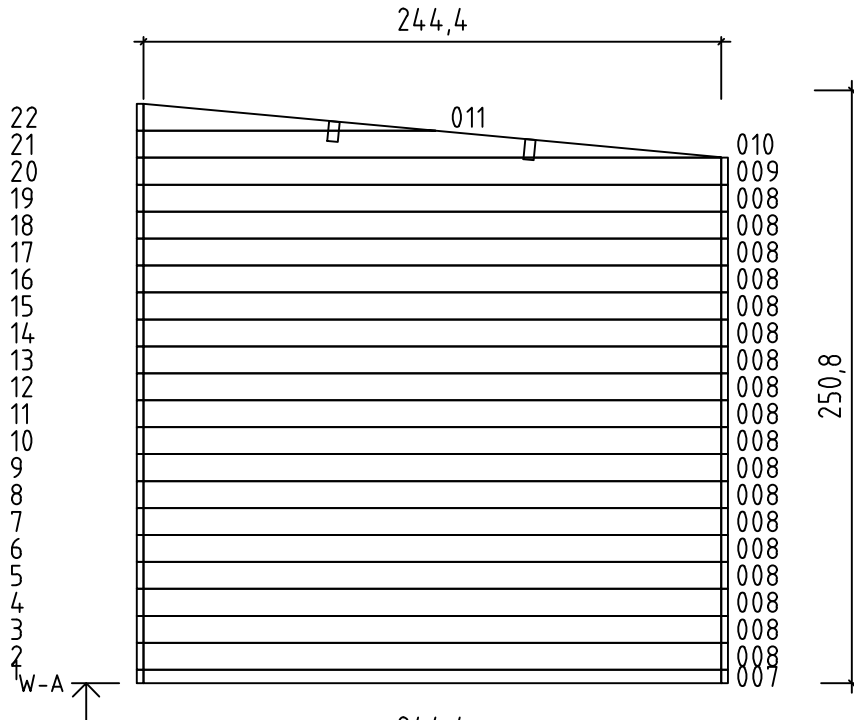

Art. Nr. 2851396