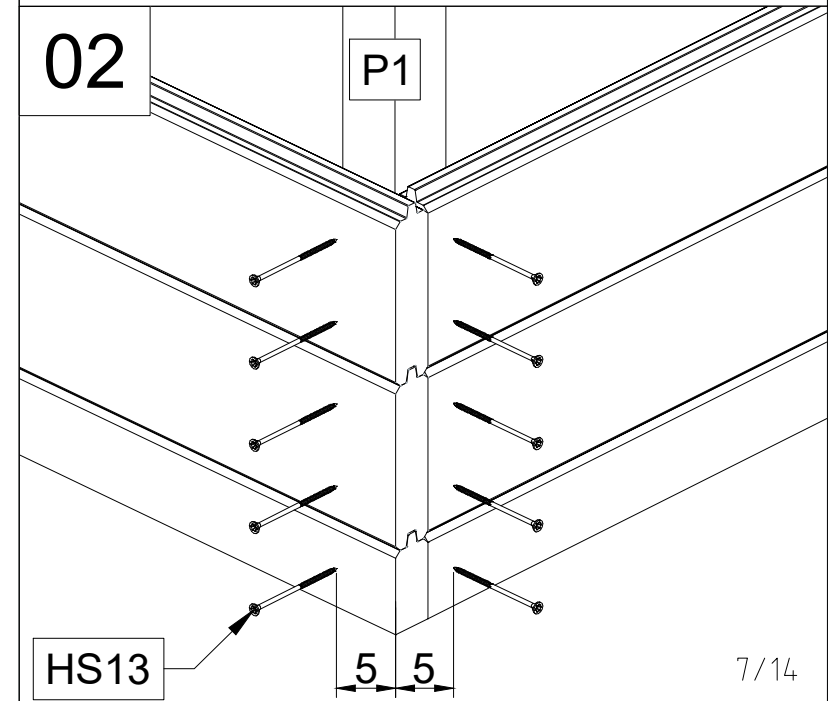

Art. Nr. 2851396

01

02

22.02.2024

7/14