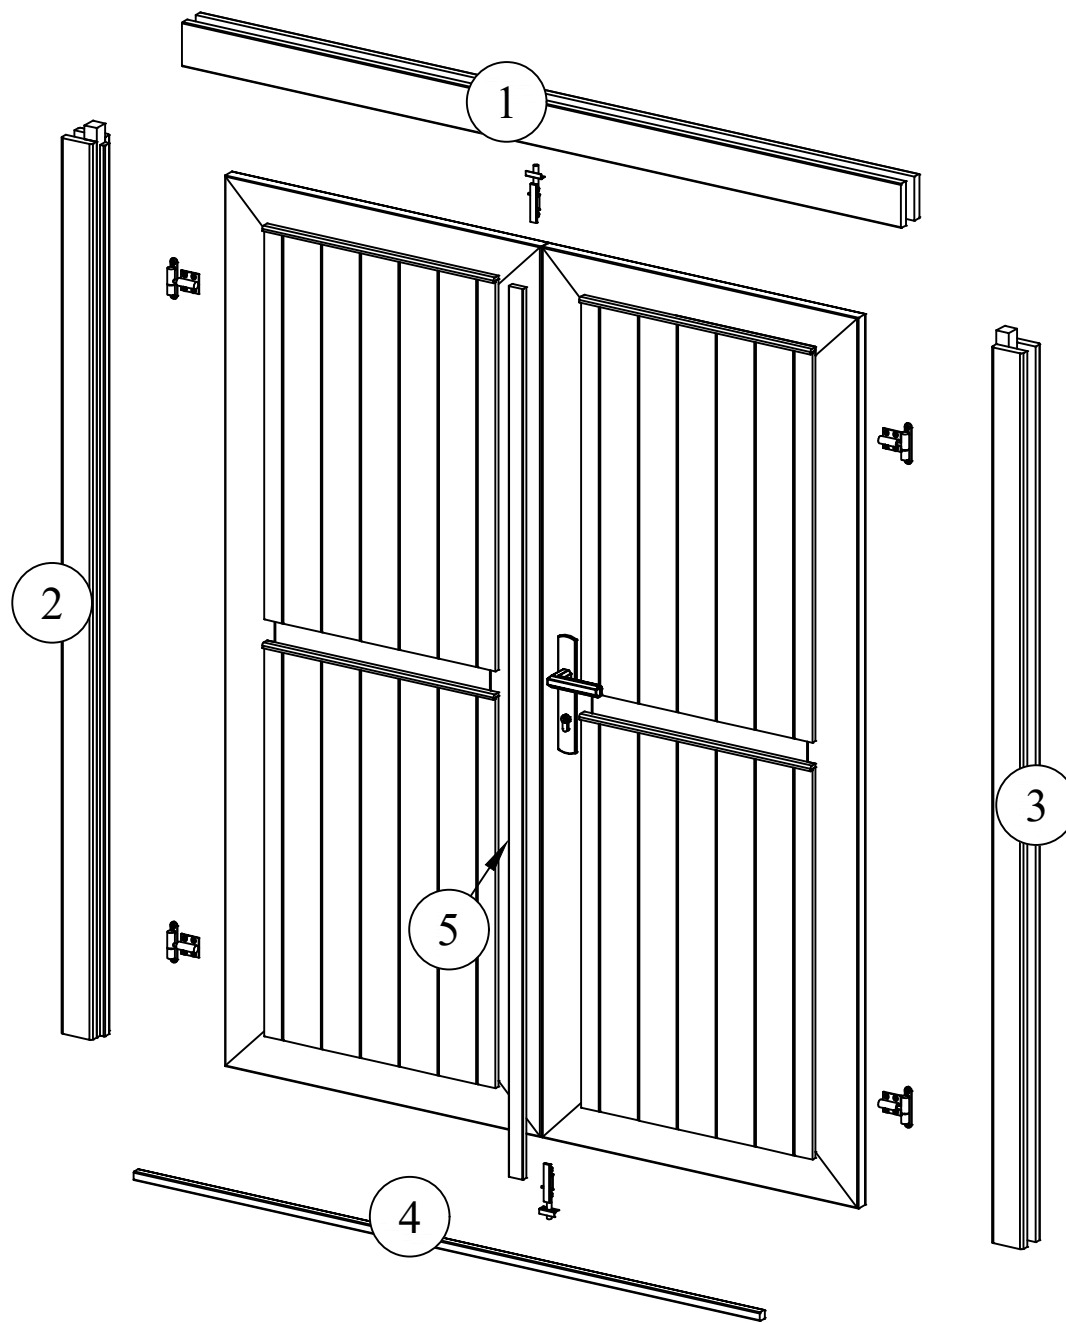

Glass size - Glasgröße - Taille de la vitre - Misura del vetro - Glas afmeting - Klaasi mõõt: 588x280 mm

Pos	27.11.2017	Piece list - Stückliste - Liste des pièces - Elementi - Stuklijst - Tükitabel 14.94x1850 TUL.2.050.IVP.MX28 TA+28	1/2	Q	P (mm)	L (mm)
		  <p>1418x1792 mm</p>				
1	Upper door jamb - Türrahmen oben - Cadre de porte supérieur - Telaio superiore della porta - Bovendorpel - Ukse ülemine leng		1	66x100	1628	
2	Left door jamb - Türrahmen links - Cadre de porte gauche - Telaio montante sinistro della porta - Linkerstijl deurframe - Ukse vasak leng		1	66x80	1850	
3	Right door jamb - Türrahmen rechts - Cadre de porte droit - Telaio montante destro della porta - Rechterstijl deurframe - Ukse parem leng		1	66x80	1850	
4	Doorstep - Swelle - Barre de seuil - Soglia della porta - Deurdorpel - Lävepakk		1	18x18	1418	
5	Connection strip - Deckleiste - Baguette de battement - Profilo verticale della porta - Stulplijst - Kokkuvaltsiliist		1	13x32	1812	