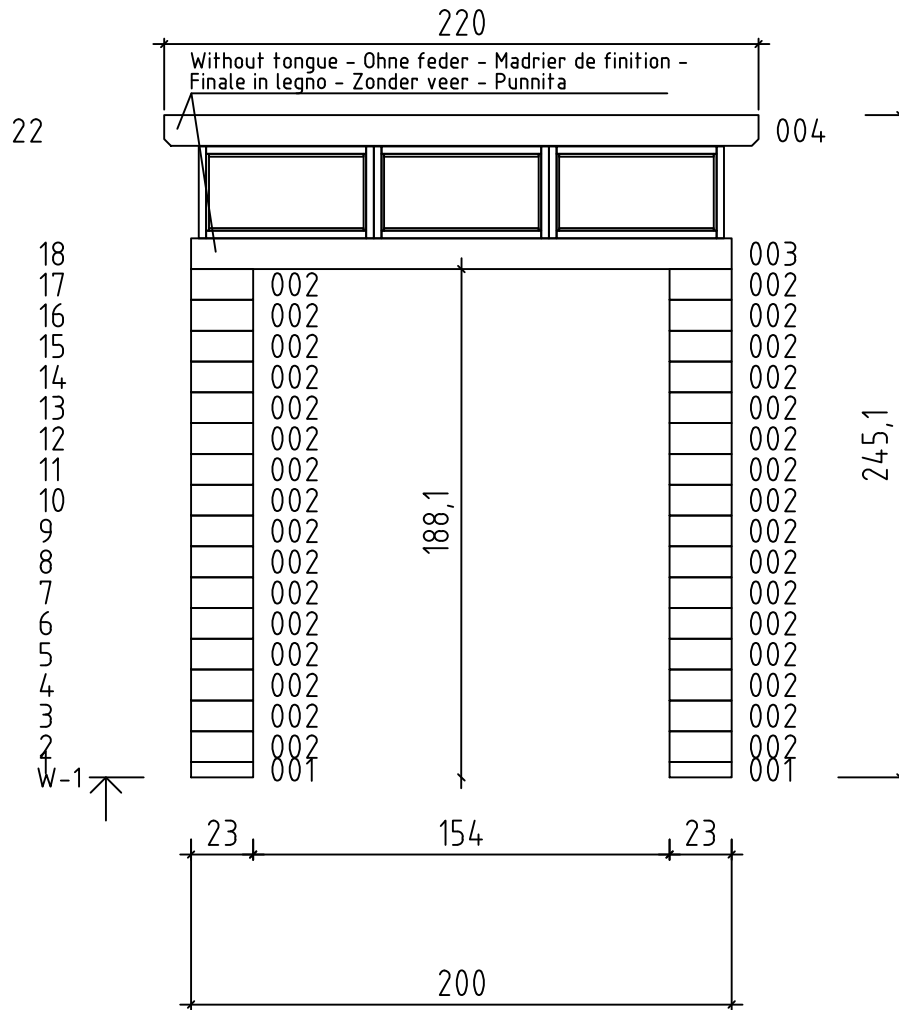

Art. Nr. 2851396