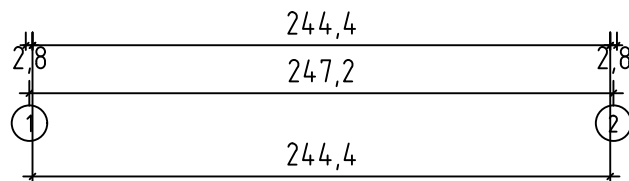

Art. Nr. 2851396