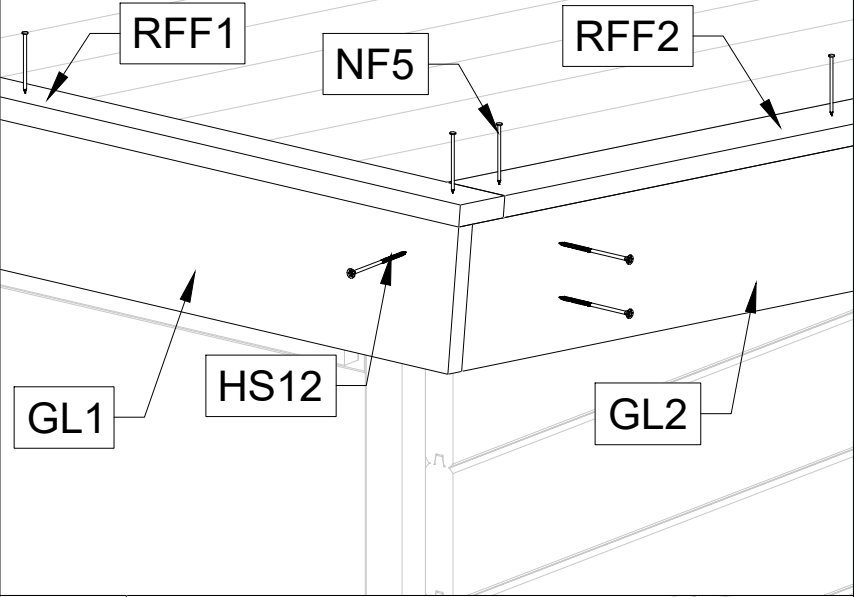

Art. Nr. 2851396

12

13

22.02.2024

13/14