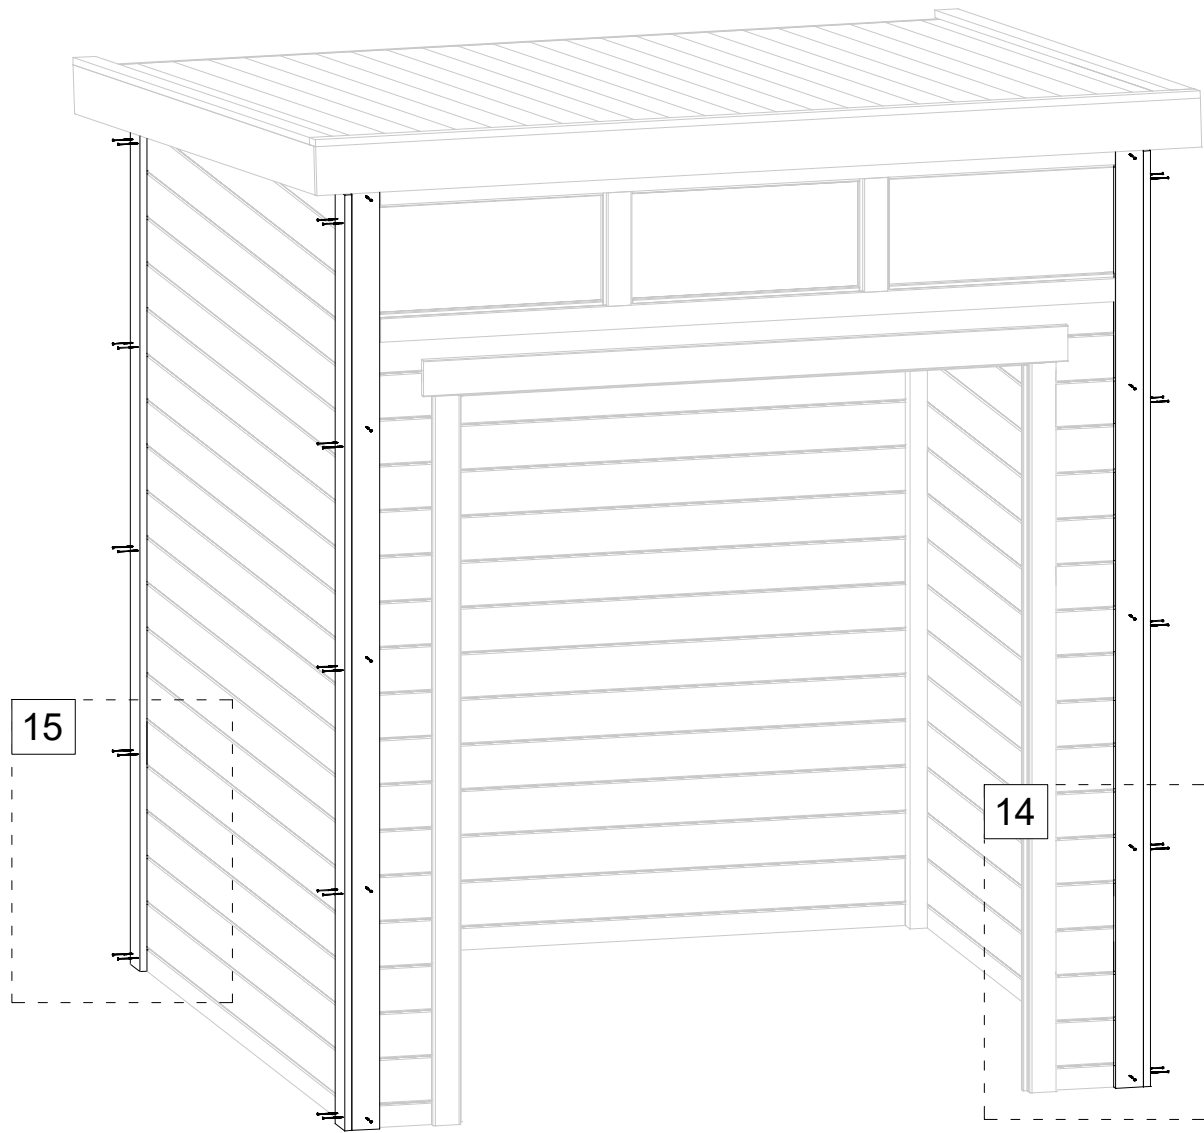

Art. Nr. 2851396