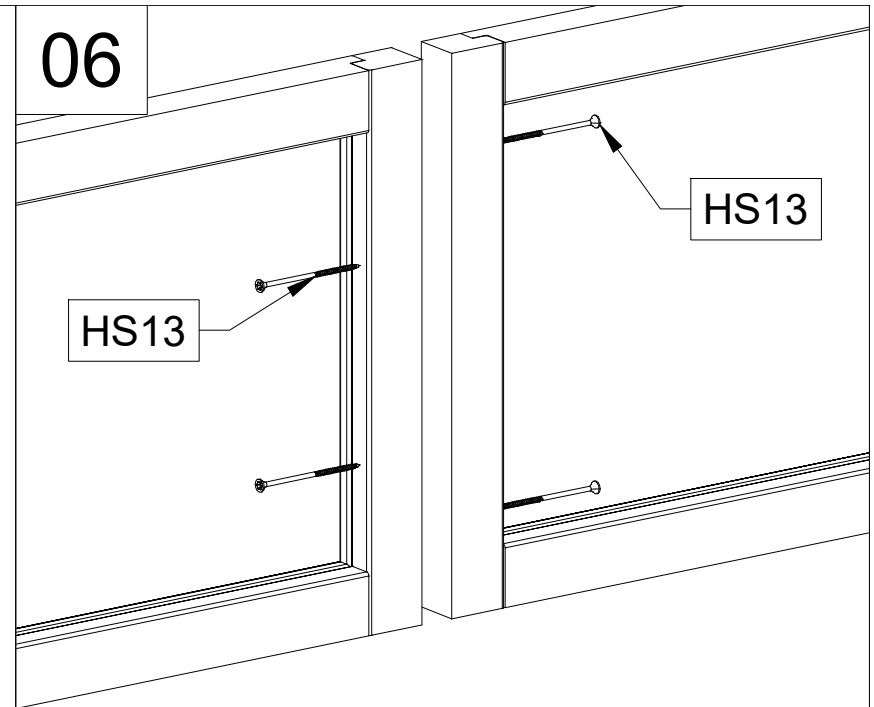

Art. Nr. 2851396

22.02.2024