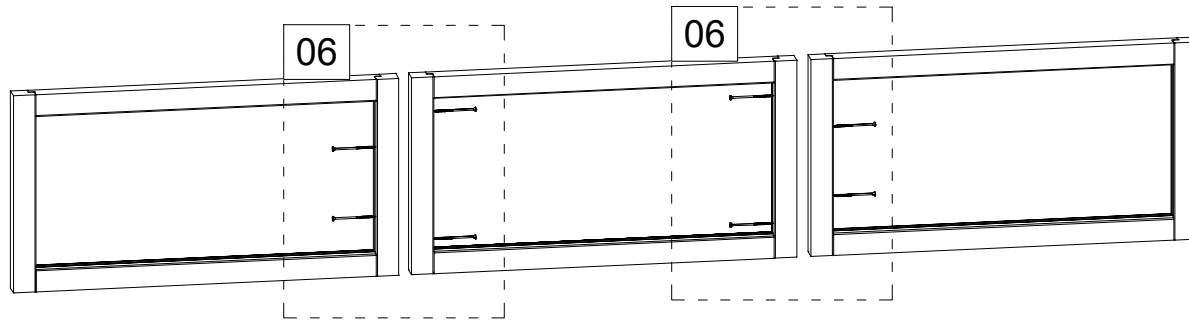

Art. Nr. 2851396

22.02.2024