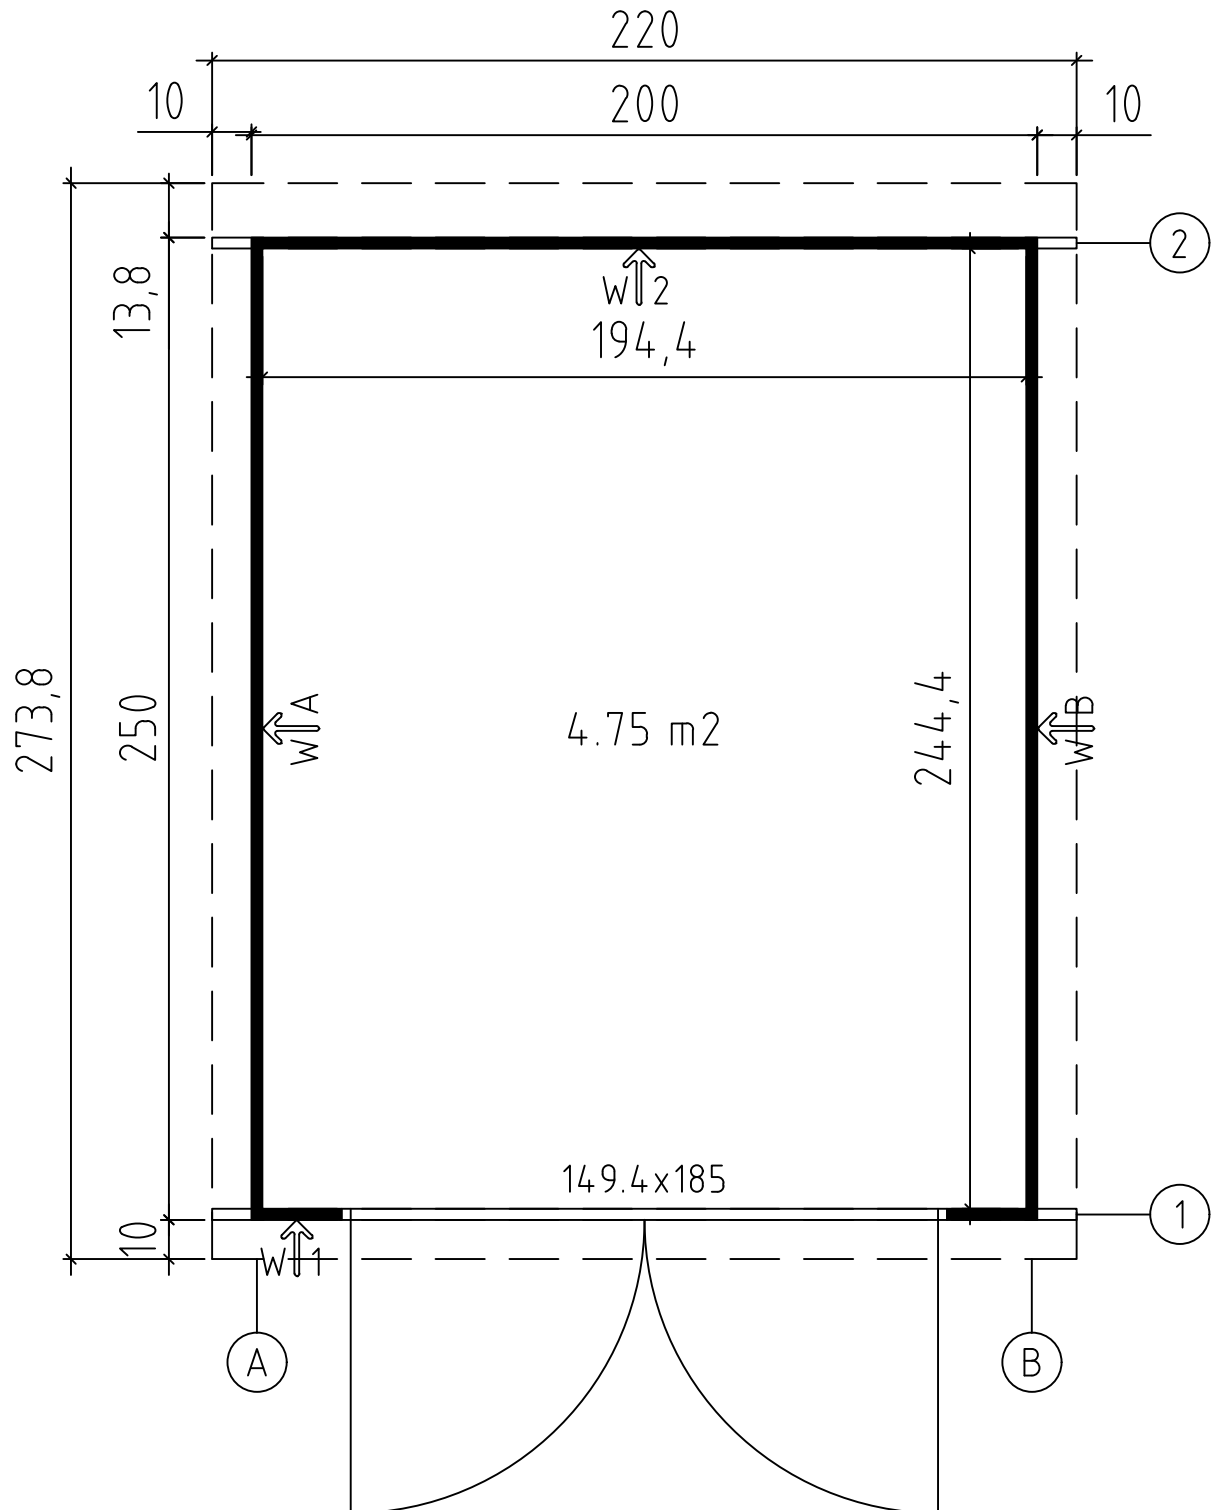

Groundplan - Grundplan - Plan de masse -
Planimetria - Plattegrond - Põhiplaan