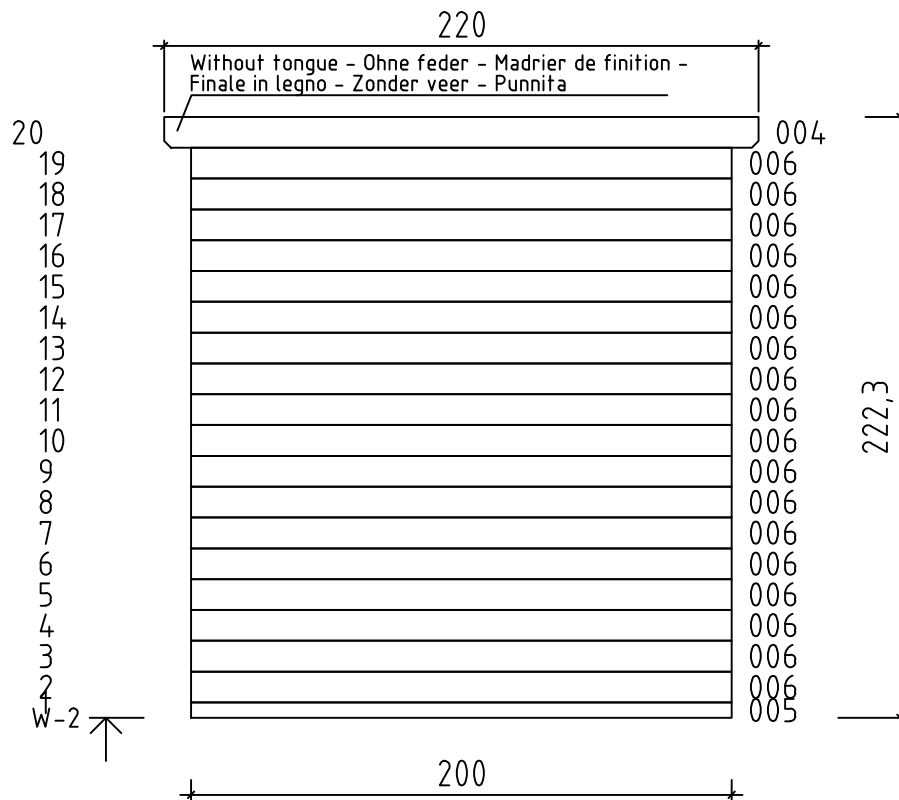

Art. Nr. 2851396