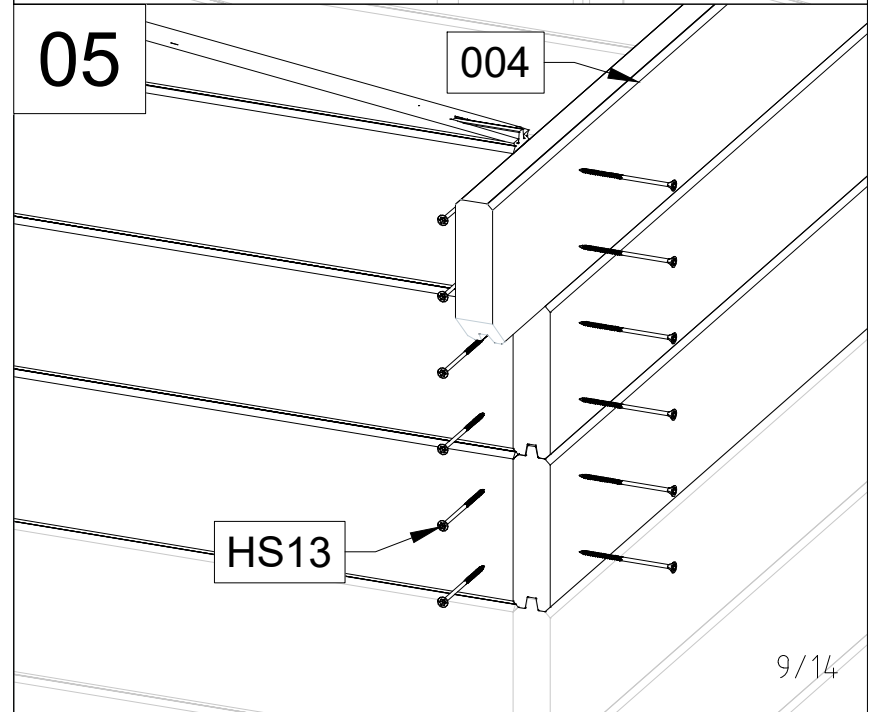

Art. Nr. 2851396