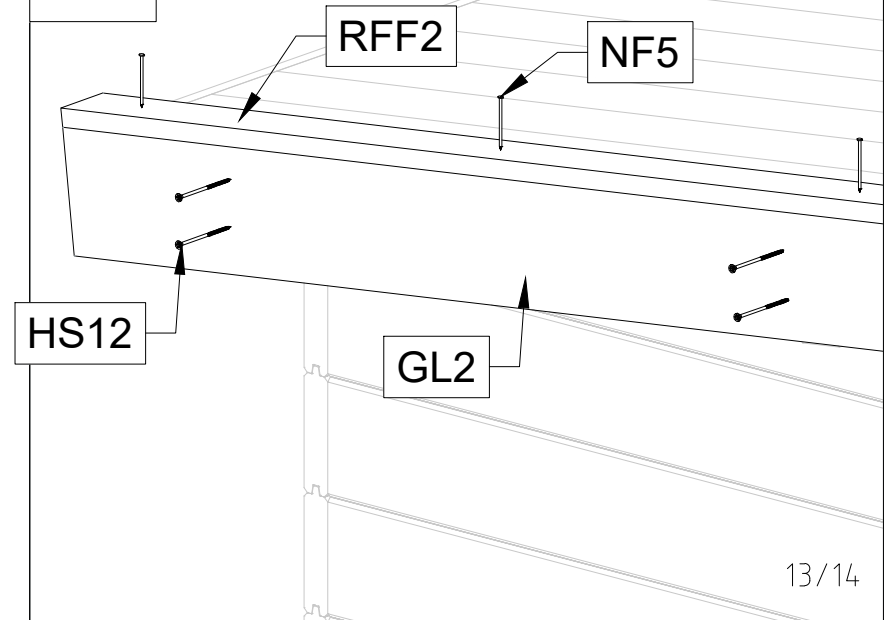

Art. Nr. 2851396

12

13

22.02.2024

13/14