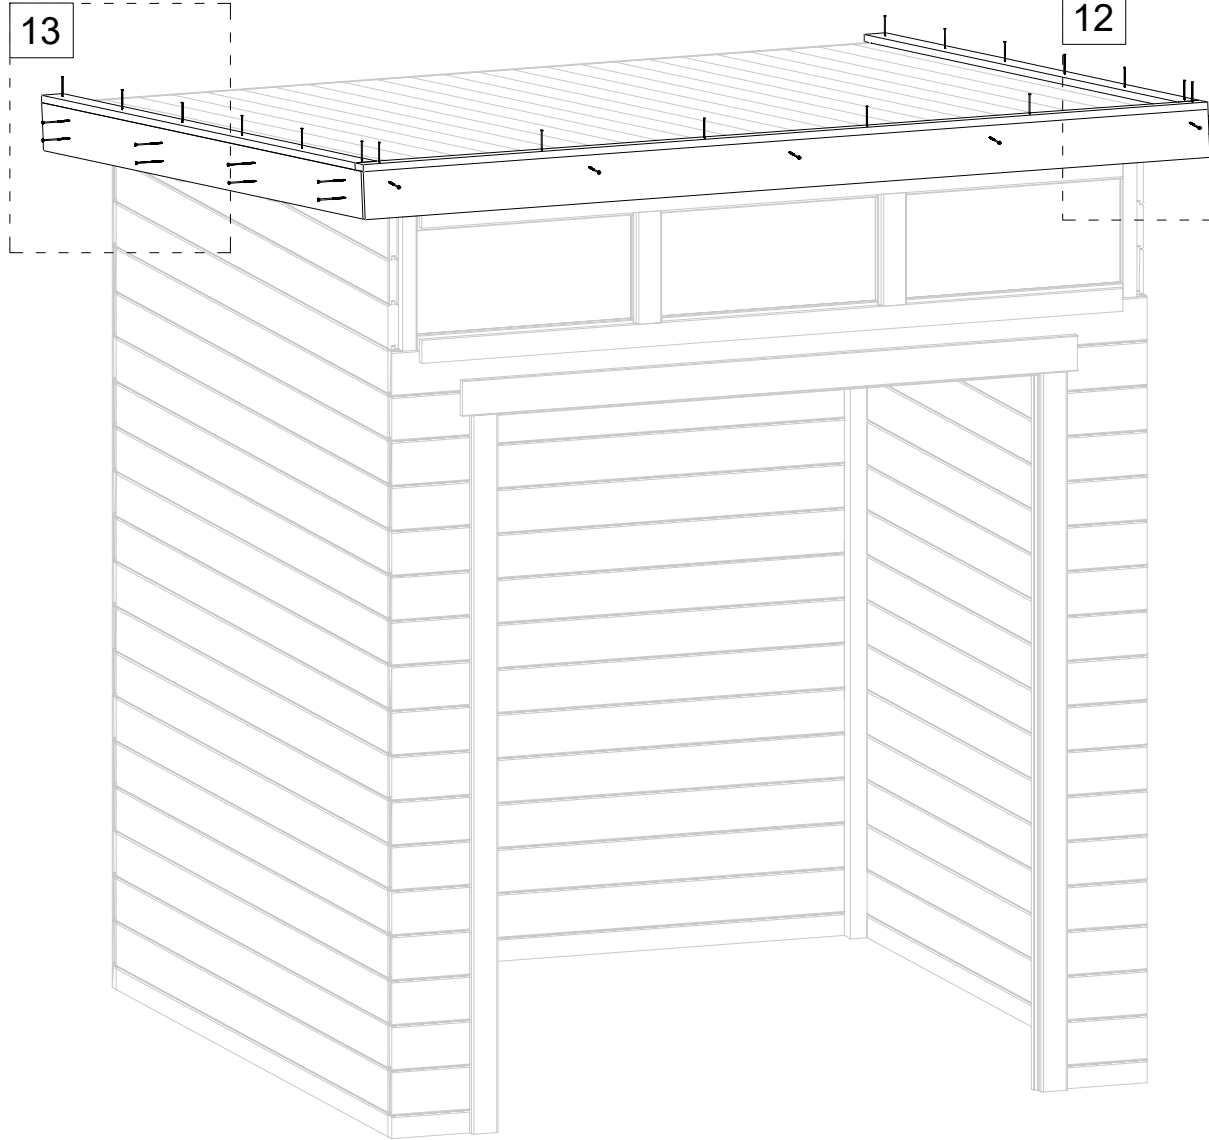

Art. Nr. 2851396