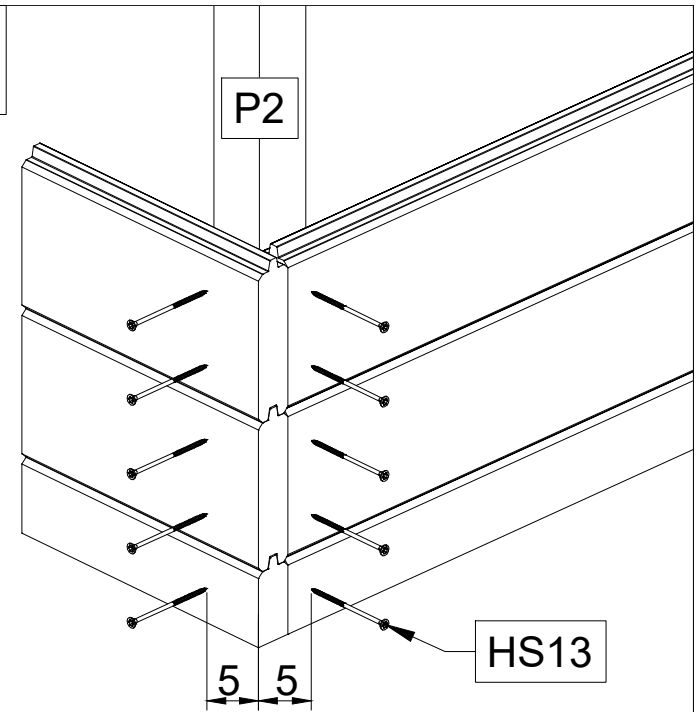

Art. Nr. 2851396

01

02

22.02.2024

7/14